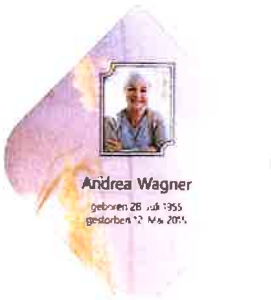

34 Sonnenuntergang