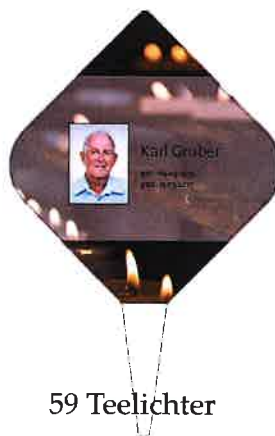

59 Teelichter