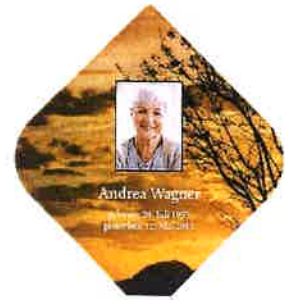

## Motive Gedenktafel

01 Herbstwald

02 Ähren

04 Sonnenuntergang

07 Landschaft

12 Apfelblüte

20 rote Rosen

21 Rosen violett