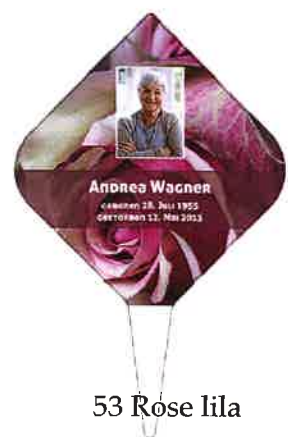

53 Rose lila