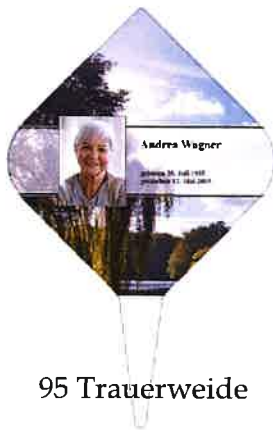

## Motive Gedenktafel

72 Wald-Licht

81 Federn im Wand

88 Mohn

89 Almrosen

91 Buch mit Rose

92 Musiker Noten

95 Trauerweide